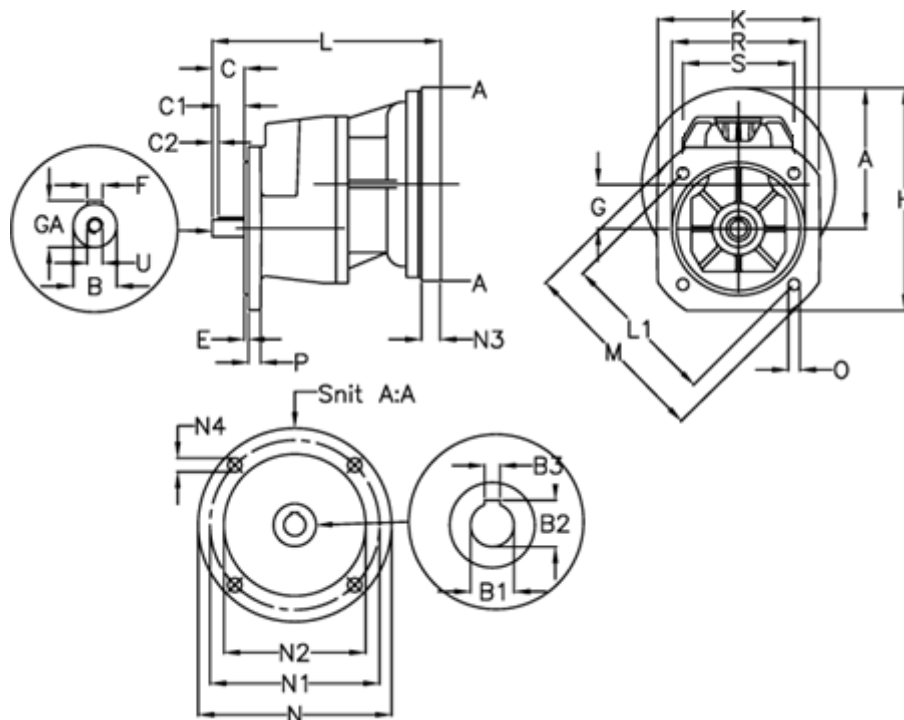

Varenummer: 40550300392430
 Beskrivelse: Tandhjulsgeaer S301F-3,9-P80B5

Mål

A = 122.8	E = 3.5	M = 200.0	R = 130
B = 24	F = 8x7x40	N = 200	S = 130
B1 = 19	G = 51.8	N1 = 165	U = M8
B2 = 21.8	GA = 27.0	N2 = 130	
B3 = 6	H = 197.8	N3 = -	
C = 50	K = 150	N4 = M10x12	
C1 = 40	L = 252	O = 11.5	
C2 = 5	L1 = 165.0	P = 12	